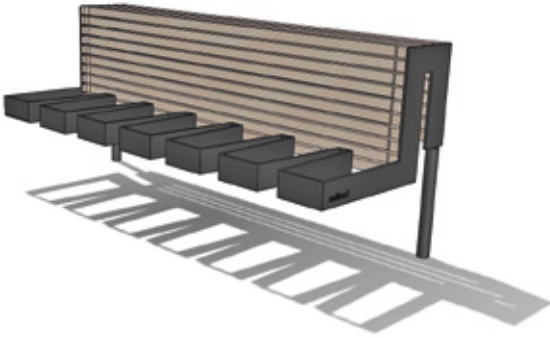

GeoVision™

FLEKSIBELT TILBEHØR

Dette design er langt mere synligt end ModularVision™ og hedder netop GeoVision™ på grund af dets mere geometriske udtryk. Systemet er bygget op omkring markante stålprofiler, der er elegant samlet med trælameller. Bagpå er der stålør, som forankres i bedet. Som med ModularVision™, hænges dette system også over kantafgrænsningen, som er dimensioneret til at kunne bære en given brugsbelastning og mere til.

GeoVision™ leveres pulverlakeret i den ønskede RAL-farve og der kan vælges imellem alle egnede materialer til lameller og beklædning.

liveable cities