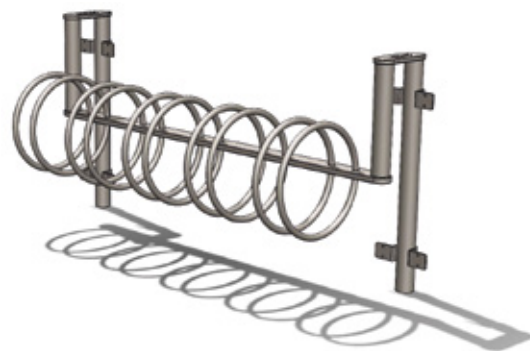

## FLEKSIBELT TILBEHØR

ModularVision™ er bygget op omkring et ophæng af stålør, der samles med små solide fladjern, sættes ned over kantafgrænsningen og fæstnes med skruer. Det samme ophæng bruges til alle applikationer; Bænk, cykelstativ, affaldsspand m.m.

Ophænget har et diskret og elegant design og inviterer næsten til, at man sætter sit eget præg på det færdige produkt.

Designeksempel: Langbænk med trælameller, monteret nærmest usynligt med ModularVision™.

### FLEKSIBELT TILBEHØR

Dette design er langt mere synligt end ModularVision™ og hedder netop GeoVision™ på grund af dets mere geometriske udtryk. Systemet er bygget op omkring markante stålprofiler, der er elegant samlet med trælameller. Bagpå er der stålør, som forankres i bedet. Som med ModularVision™, hænges dette system også over kantafgrænsningen, som er dimensioneret til at kunne bære en given brugsbelastning og mere til.