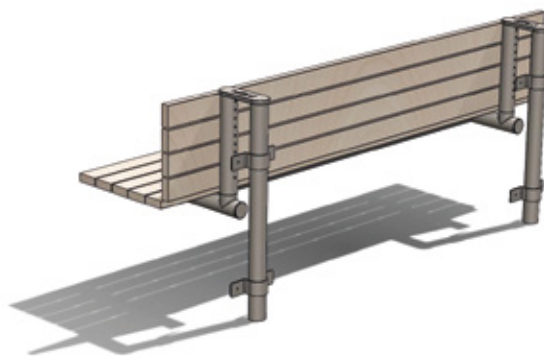

ModularVision™

FLEKSIBELT TILBEHØR

ModularVision™ er bygget op omkring et ophæng af stålør, der samles med små solide fladjern, sættes ned over kantafgrænsningen og fæstnes med skruer. Det samme ophæng bruges til alle applikationer; Bænk, cykelstativ, affaldsspand m.m.

ModularVision™ leveres pulverlakeret i den ønskede RAL-farve og der kan vælges imellem alle egnede materialer til lameller og beklædning. Desuden er der fri mulighed for selv at designe en anderledes beklædning, hvis dette ønskes.

Ophænget har et diskret og elegant design og inviterer næsten til, at man sætter sit eget præg på det færdige produkt.

Designeksempel: Langbænk med trælameller, monteret nærmest usynligt med ModularVision™.