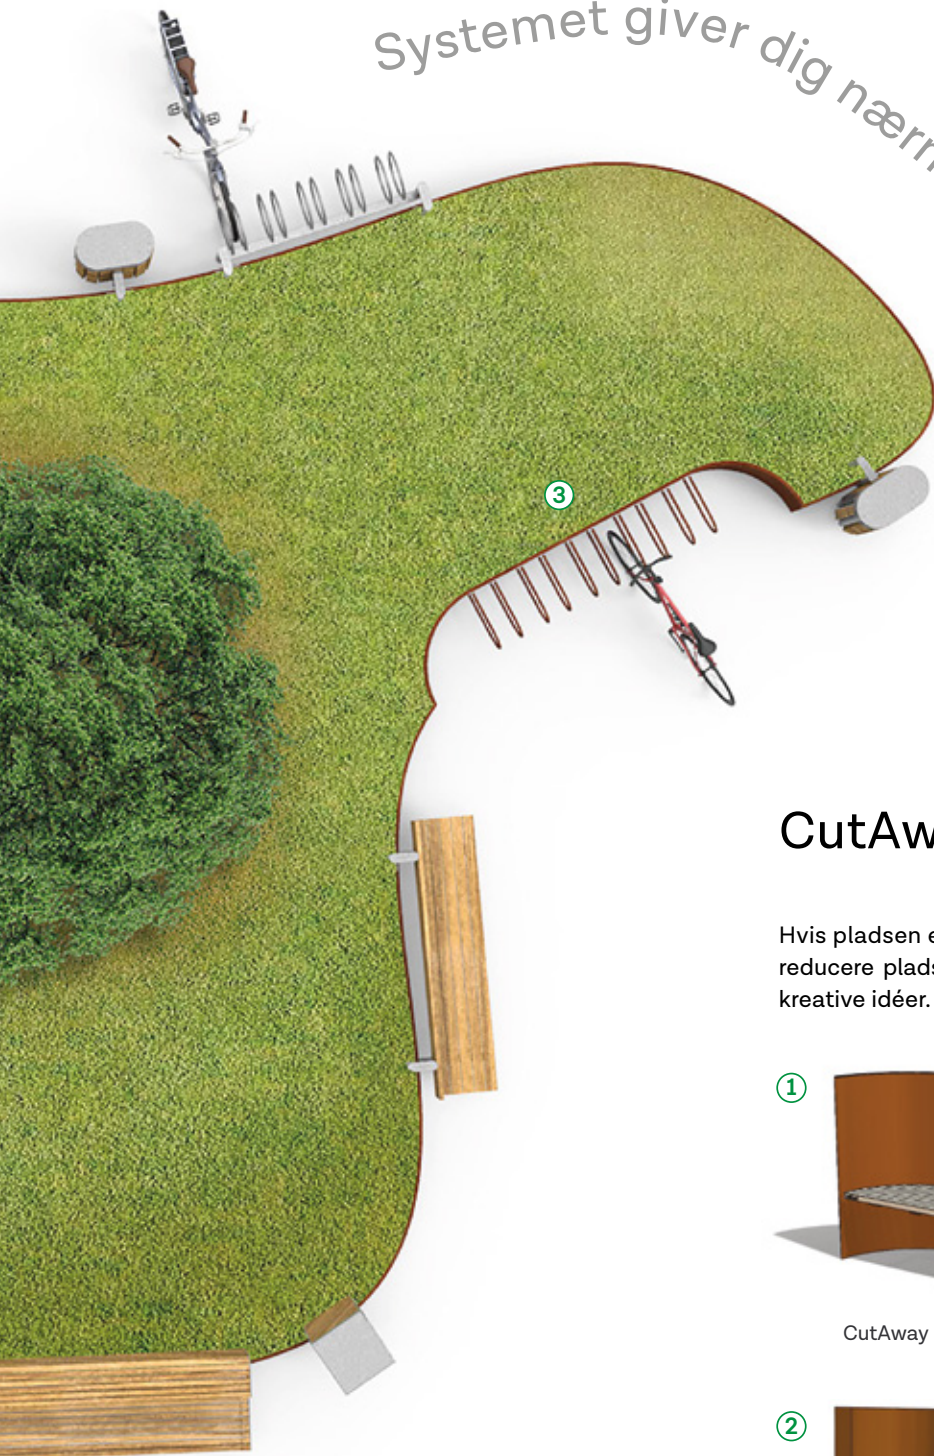

## Kanthøjde

CONTRAST FREESTYLE™ kantaftgrænsning kan leveres i alle højder op til 1200 mm alt efter, hvilket udtryk der ønskes.

Eksempel: 500 mm

Eksempel: 750 mm

Max. højde: 1200 mm

Systemet giver dig nærmest total kreativ frihed

## CutAway tilbehør

Hvis pladsen er trang er CutAway tilbehør en smart måde at reducere pladsforbruget uden at gå på kompromis med de kreative idéer.

CutAway bænk

CutAway affaldsspand

CutAway cykelstativ

**We create liveable cities where people feel  
happy, healthy and safe**