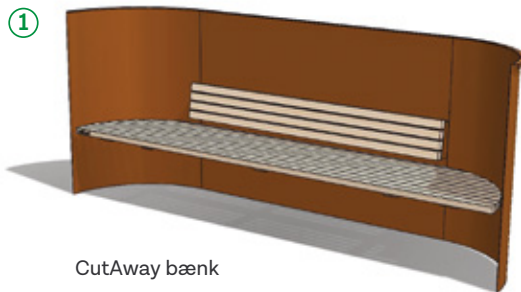

Systemet giver dig nærmest total kreativ frihed

CutAway tilbehør

Hvis pladsen er trang er CutAway tilbehør en smart måde at reducere pladsforbruget uden at gå på kompromis med de kreative idéer.