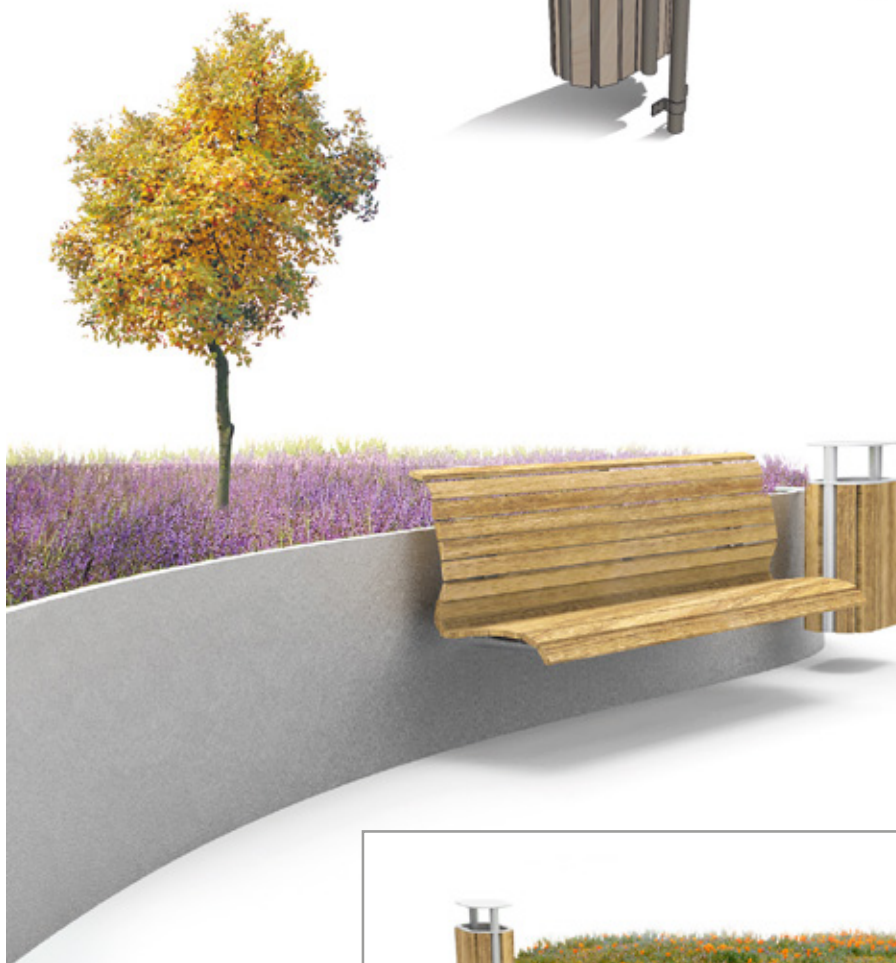

ModularVision™

FLEKSIBELT TILBEHØR

ModularVision™ er bygget op omkring et ophæng af stålør, der samles med små solide fladjern, sættes ned over kantafgrænsningen og fæstnes med skruer. Det samme ophæng bruges til alle applikationer; Bænk, cykelstativ, affaldsspand m.m.

ModularVision™ leveres pulverlakeret i den ønskede RAL-farve og der kan vælges imellem alle egnede materialer til lameller og beklædning. Desuden er der fri mulighed for selv at designe en anderledes beklædning, hvis dette ønskes.

Ophænget har et diskret og elegant design og inviterer næsten til, at man sætter sit eget præg på det færdige produkt.

Designeksempel: Langbænk med trælameller, monteret nærmest usynligt med ModularVision™.