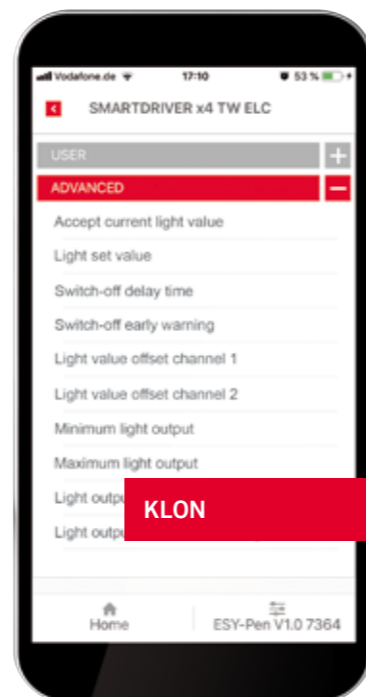

Afhængigt af den valgte enhed kan lyset tændes og slukkes, skrues op eller dæmpes eller ændre farve. Ved lysystemer med ESYLUX Light Control ELC er dette i øvrigt også muligt udelukkende med ESY-Pen.

ESY-PEN LEVERES MED

- Ladestation
- Billadeadapter
- Micro-USB-forbindelsesledning

SÅ KAN DU NEMT MÅLE OG ADMINISTRERE

MÅL LYSET PÅ DEN NEMME MÅDE

Som specialist inden for sensorer har vi også integreret en lysensor i ESY-Pen – for en nem lysmåling under installationen: ESY-Pen sender sit måleresultat til ESY-Appen, hvor det bliver vist automatisk.

Bluetooth-styring
til Android og iOS

KONFIGURER

ESY-Pen og ESY-App muliggør en nem brugtagning og konfigurering.

ADMINISTRER MOBILT

Med ESY-Appen har du altid dit projektbibliotek ved hånden! Og for maksimal fleksibilitet: Udarbejd projekter på kontoret, og overfør blot konfigurationen på byggepladsen.