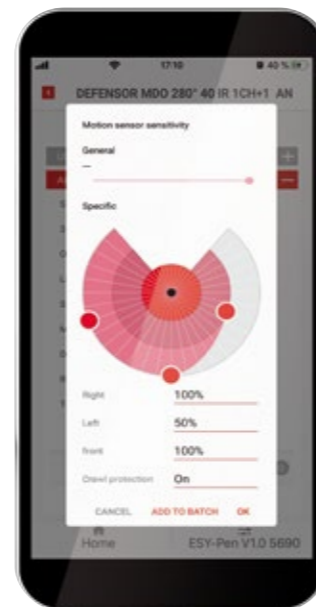

HAV ALTID DET RIGTIGE VÆRKTØJ VED HÅNDEN

Uanset om du skal bruge tilstedeværelsessensorer, udendørslamper med bevægelsessensor eller lysystemer med ESYLUX Light Control – med ESY-Pen og ESY-App har du altid det rigtige værktøj ved hånden i forbindelse med brug af fjernbetjente ESYLUX-løsninger. ESY-Pen egner sig på grund af sin silikonespids perfekt som indtastningsværktøj til touchscreens på smartphones eller tablets!

Standardkonfiguration
af alle fjernbetjente ESYLUX-produkter med ESY-App og ESY-Pen som bro (IR)

Konfiguration af produkter med integreret Bluetooth-modul
direkte via ESY-App

Manuel betjening af ELC-lys-systemer
direkte med ESY-Pen

▼ For maksimal fleksibilitet: Udarbejd projekter på dit eget kontor, og overfør nemt konfigurationen på byggepladsen.

▼ Med ESY-Appen har du altid dit projektbibliotek med dig overalt.

▼ ESY-Appen giver eksempelvis en individuel tilpasning af detekteringsrækkevidden på tilstedeværelses- og bevægelsessensorer (f.eks.: Bevægelsessensor DEFENSOR, fås fra 2020).