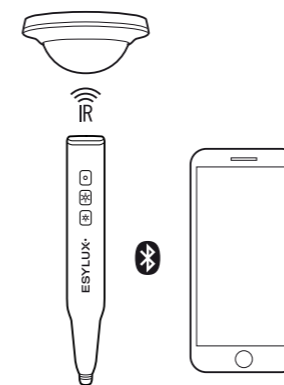

Ved ELC-lyssystemerne fungerer ESY-Pen også alene: Til tænd/sluk, dæmpning og ved SymbiLogic-systemer også til ændring af lysfarven!

MÅL LYSET

ESY-Pen har en integreret lyssensor til lysmåling under installationen. Den målte værdi kan aflæses i ESY-Appen og anvendes til indstilling af lysstyrkeværdien.

BARE TAG DEN I BRUG, OG KOM I GANG MED AT STYRE LYSET

KOMPATIBEL OG FREMTIDSSIKRET

Med ESY-Pen og ESY-App er du rustet til alle nuværende og fremtidige installationer med ESYLUX. Konfigurer vores intelligente sensorer og lysstyringer uafhængigt af en hardware-grænseflade via Bluetooth og infrarødt signal.

ESY-Appen kan hentes gratis til iOS og Android og er bagudkompatibel med alle tilgængelige ESYLUX-tilstedeværelses- og bevægelsessensorer.

NEM OG ENKEL FORBINDELSE MED MOBILE ENHEDER

Du skal blot tænde for ESY Pen, aktivere Bluetooth på din smartphone eller tablet og forbinde ESY Pen og ESY-App via enhedens pinkode. Så er ESY Pen driftsklar og vises i dashboardet på din ESY-App.

HAV ALTID DET RIGTIGE VÆRKTØJ VED HÅNDEN

Uanset om du skal bruge tilstedeværelsessensorer, udendørslamper med bevægelsessensor eller lysystemer med ESYLUX Light Control – med ESY-Pen og ESY-App har du altid det rigtige værktøj ved hånden i forbindelse med brug af fjernbetjente ESYLUX-løsninger. ESY-Pen egner sig på grund af sin silikonespids perfekt som indtastningsværktøj til touchscreens på smartphones eller tablets!