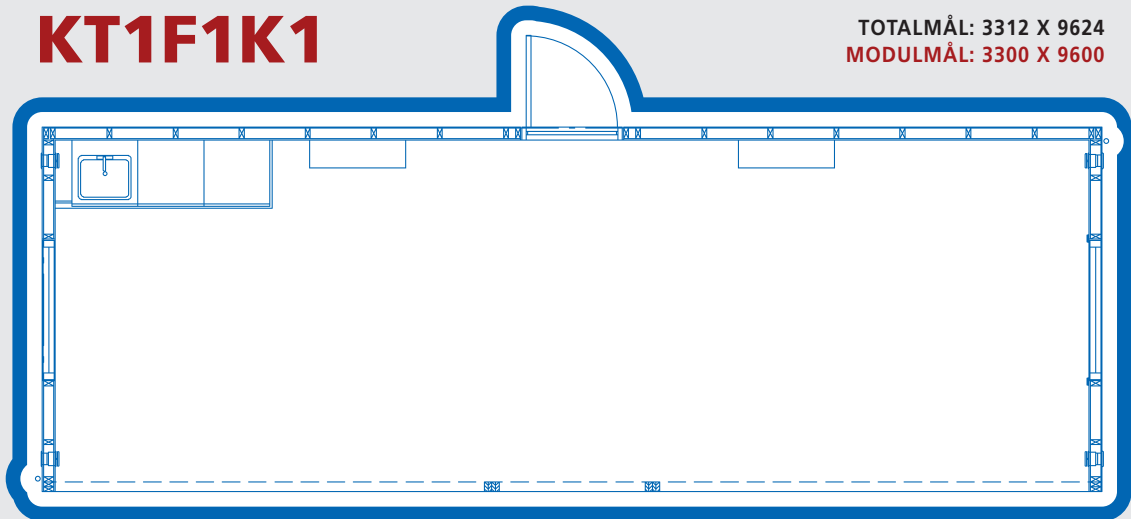

MGV-10

TOTALMÅL: 3324 X 9624
MODULMÅL: 3300 X 9600

MGV-20

TOTALMÅL: 3324 X 9624
MODULMÅL: 3300 X 9600

KT1

TOTALMÅL: 3324 X 9624

MODULMÅL: 3300 X 9600

KT1F0

TOTALMÅL: 3300 X 9624

MODULMÅL: 3300 X 9600

KT1F1

TOTALMÅL: 3312 X 9624
MODULMÅL: 3300 X 9600

KT1F1K1

TOTALMÅL: 3312 X 9624
MODULMÅL: 3300 X 9600

KT1T1K1B1

TOTALMÅL: 3324 X 9624
MODULMÅL: 3300 X 9600

KT1T2G

TOTALMÅL: 3024 X 9624
MODULMÅL: 3000 X 9600

KT1T2K1B1

TOTALMÅL: 3324 X 9624
MODULMÅL: 3300 X 9600

KT1T2K1B1G

TOTALMÅL: 3324 X 9624
MODULMÅL: 3300 X 9600

KT2

TOTALMÅL: 3324 X 9624