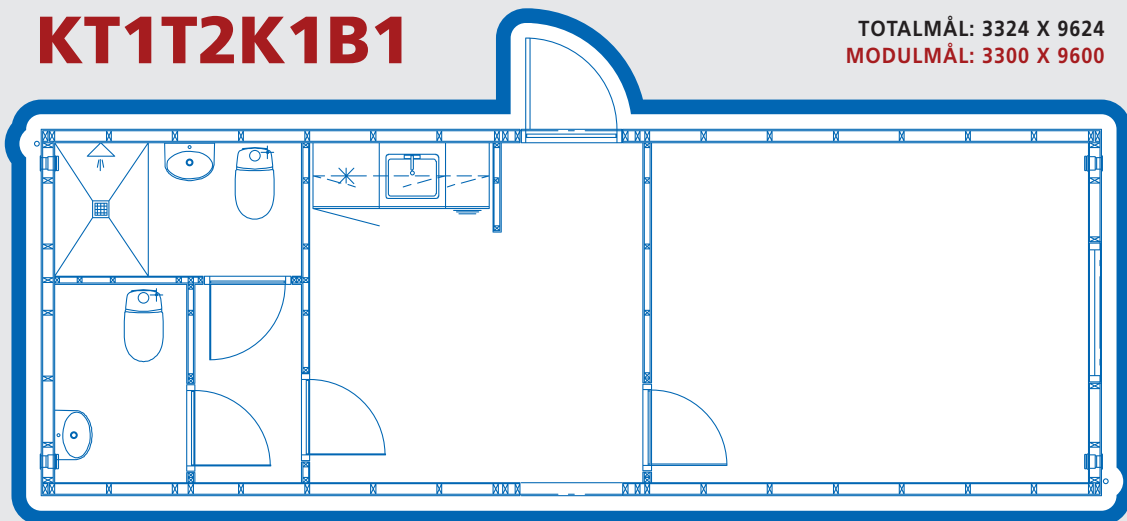

KT1T2K1B1

TOTALMÅL: 3324 X 9624
MODULMÅL: 3300 X 9600