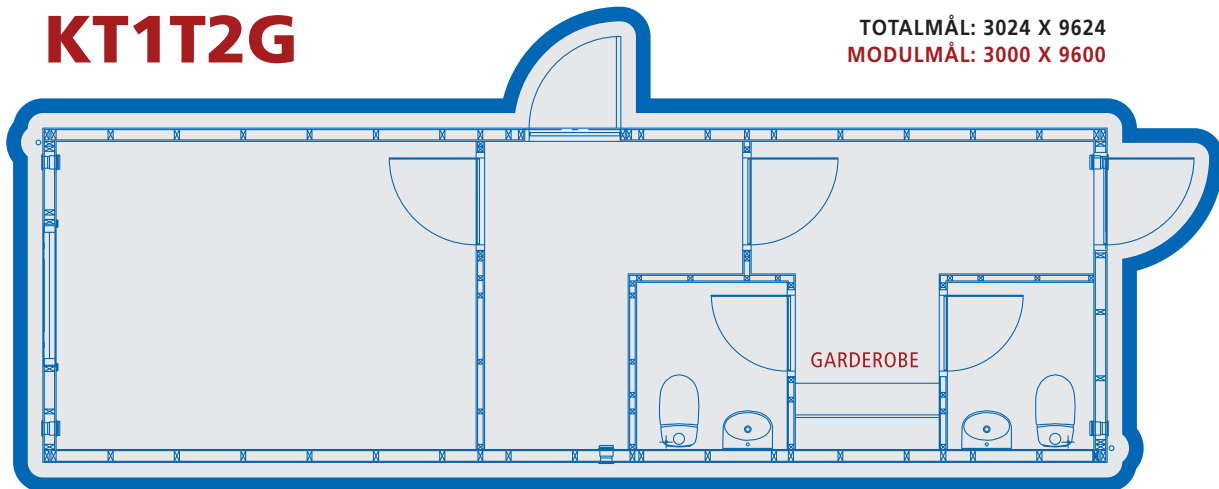

MGV-10

TOTALMÅL: 3324 X 9624
MODULMÅL: 3300 X 9600

MGV-20

TOTALMÅL: 3324 X 9624
MODULMÅL: 3300 X 9600

KT1

TOTALMÅL: 3324 X 9624

MODULMÅL: 3300 X 9600

KT1F0

TOTALMÅL: 3300 X 9624

MODULMÅL: 3300 X 9600

KT1F1

TOTALMÅL: 3312 X 9624
MODULMÅL: 3300 X 9600

KT1F1K1

TOTALMÅL: 3312 X 9624
MODULMÅL: 3300 X 9600

KT1T1K1B1

TOTALMÅL: 3324 X 9624
MODULMÅL: 3300 X 9600

KT1T2G

TOTALMÅL: 3024 X 9624
MODULMÅL: 3000 X 9600

KT1T2K1B1

TOTALMÅL: 3324 X 9624
MODULMÅL: 3300 X 9600

KT1T2K1B1G

TOTALMÅL: 3324 X 9624
MODULMÅL: 3300 X 9600

KT2

TOTALMÅL: 3324 X 9624