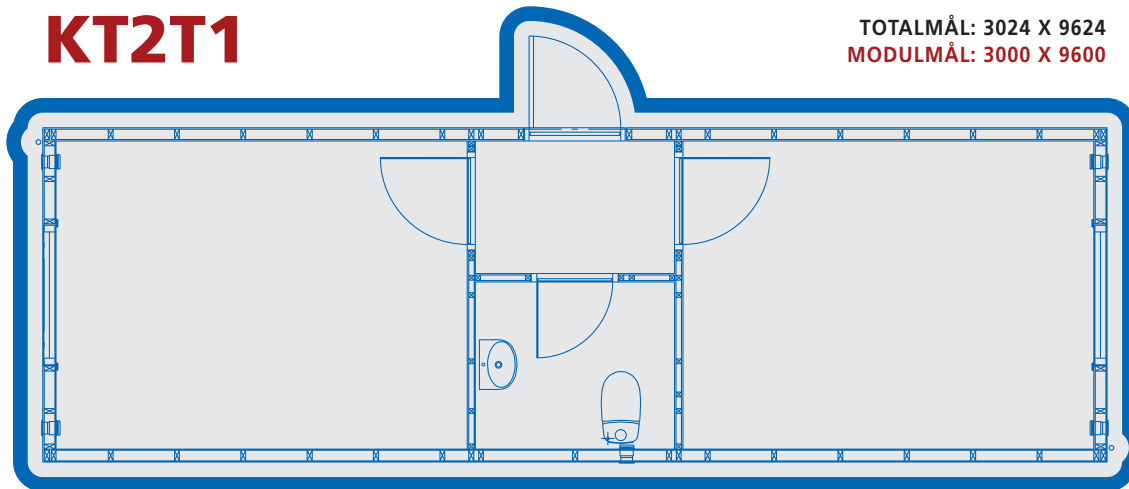

KT2T1

TOTALMÅL: 3024 X 9624

MODULMÅL: 3000 X 9600