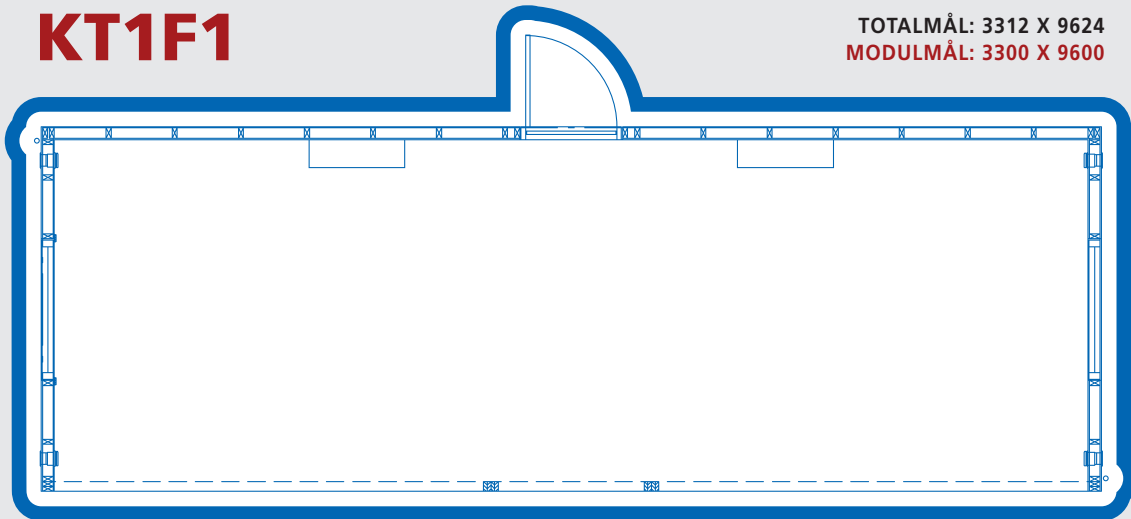

MGV-10

TOTALMÅL: 3324 X 9624
MODULMÅL: 3300 X 9600

MGV-20

TOTALMÅL: 3324 X 9624
MODULMÅL: 3300 X 9600

KT1

TOTALMÅL: 3324 X 9624

MODULMÅL: 3300 X 9600

KT1F0

TOTALMÅL: 3300 X 9624

MODULMÅL: 3300 X 9600

KT1F1

TOTALMÅL: 3312 X 9624
MODULMÅL: 3300 X 9600

KT1F1K1

TOTALMÅL: 3312 X 9624
MODULMÅL: 3300 X 9600

KT1T1K1B1

TOTALMÅL: 3324 X 9624
MODULMÅL: 3300 X 9600