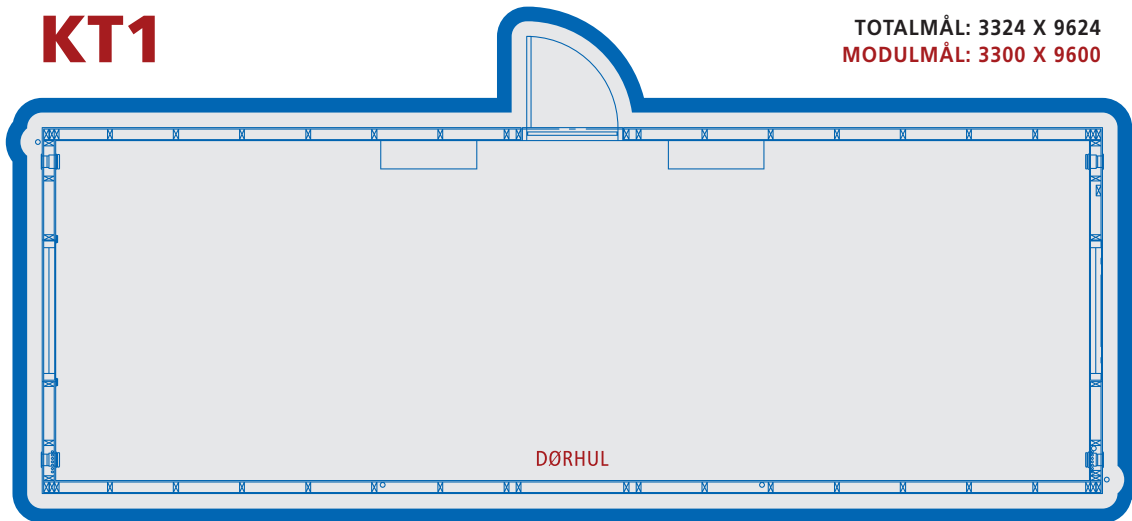

MGV-10

TOTALMÅL: 3324 X 9624
MODULMÅL: 3300 X 9600

MGV-20

TOTALMÅL: 3324 X 9624
MODULMÅL: 3300 X 9600

KT1

TOTALMÅL: 3324 X 9624

MODULMÅL: 3300 X 9600

KT1F0