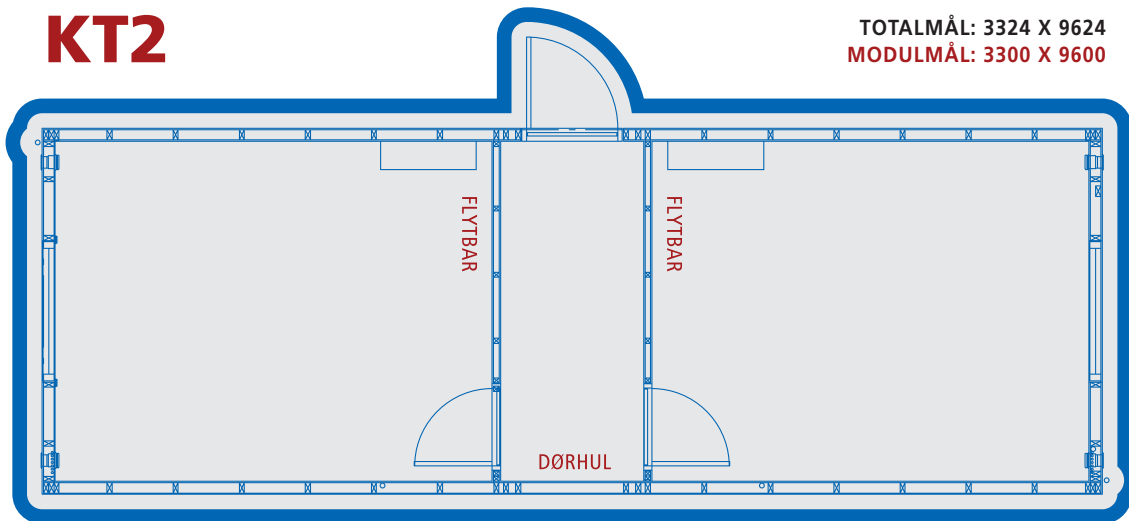

KT1T2G

TOTALMÅL: 3024 X 9624
MODULMÅL: 3000 X 9600

KT1T2K1B1

TOTALMÅL: 3324 X 9624
MODULMÅL: 3300 X 9600

KT1T2K1B1G

TOTALMÅL: 3324 X 9624
MODULMÅL: 3300 X 9600

KT2

TOTALMÅL: 3324 X 9624

MODULMÅL: 3300 X 9600

KT2T1

TOTALMÅL: 3024 X 9624

MODULMÅL: 3000 X 9600

KT2T1K1

TOTALMÅL: 3024 X 9624
MODULMÅL: 3000 X 9600

KT2T1K1B1

TOTALMÅL: 3324 X 9624
MODULMÅL: 3300 X 9600