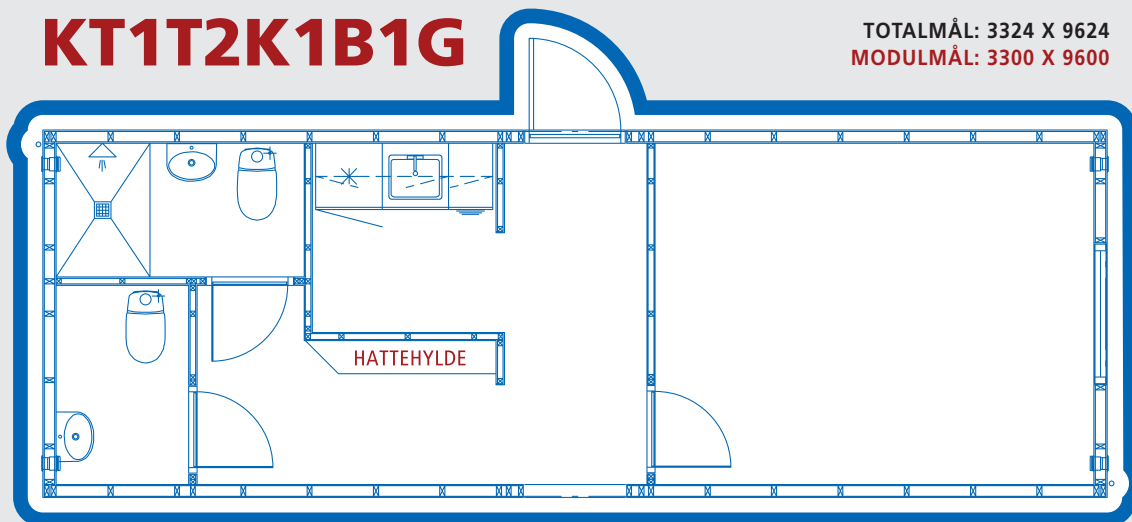

KT1T2G

TOTALMÅL: 3024 X 9624
MODULMÅL: 3000 X 9600

KT1T2K1B1

TOTALMÅL: 3324 X 9624
MODULMÅL: 3300 X 9600

KT1T2K1B1G

TOTALMÅL: 3324 X 9624
MODULMÅL: 3300 X 9600

KT2

TOTALMÅL: 3324 X 9624