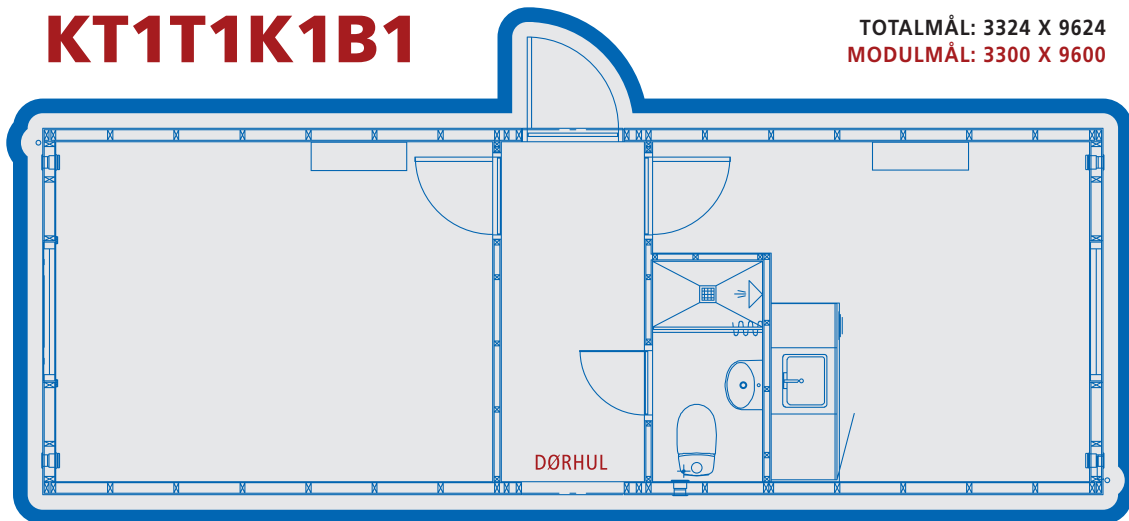

MGV-10

TOTALMÅL: 3324 X 9624
MODULMÅL: 3300 X 9600

MGV-20

TOTALMÅL: 3324 X 9624
MODULMÅL: 3300 X 9600

KT1

TOTALMÅL: 3324 X 9624

MODULMÅL: 3300 X 9600

KT1F0

TOTALMÅL: 3300 X 9624

MODULMÅL: 3300 X 9600

KT1F1

TOTALMÅL: 3312 X 9624
MODULMÅL: 3300 X 9600

KT1F1K1

TOTALMÅL: 3312 X 9624
MODULMÅL: 3300 X 9600

KT1T1K1B1

TOTALMÅL: 3324 X 9624
MODULMÅL: 3300 X 9600

KT1T2G

TOTALMÅL: 3024 X 9624
MODULMÅL: 3000 X 9600

KT1T2K1B1

TOTALMÅL: 3324 X 9624
MODULMÅL: 3300 X 9600

KT1T2K1B1G

TOTALMÅL: 3324 X 9624
MODULMÅL: 3300 X 9600

KT2

TOTALMÅL: 3324 X 9624