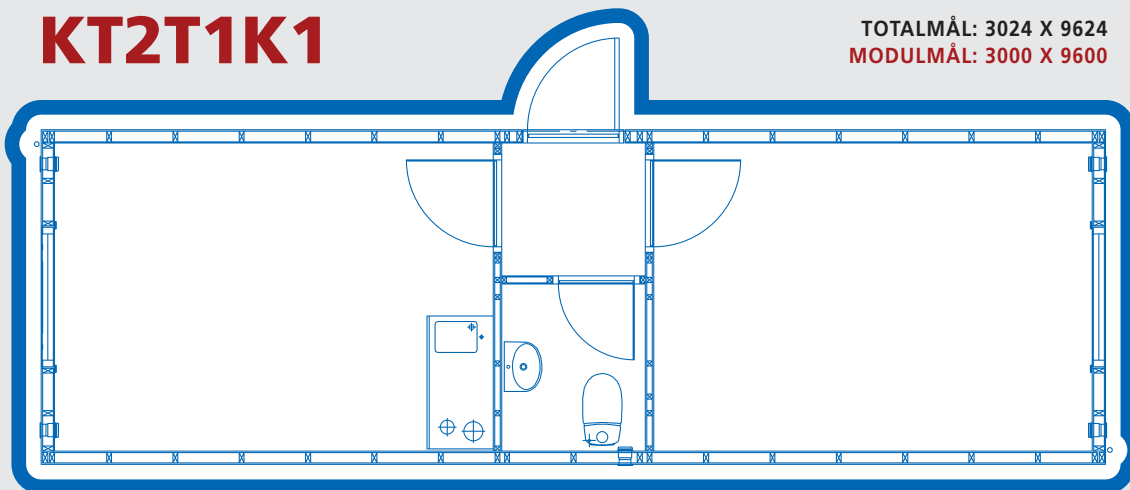

MODULMÅL: 3300 X 9600

KT2T1

TOTALMÅL: 3024 X 9624

MODULMÅL: 3000 X 9600

KT2T1K1

TOTALMÅL: 3024 X 9624
MODULMÅL: 3000 X 9600

KT2T1K1B1

TOTALMÅL: 3324 X 9624
MODULMÅL: 3300 X 9600