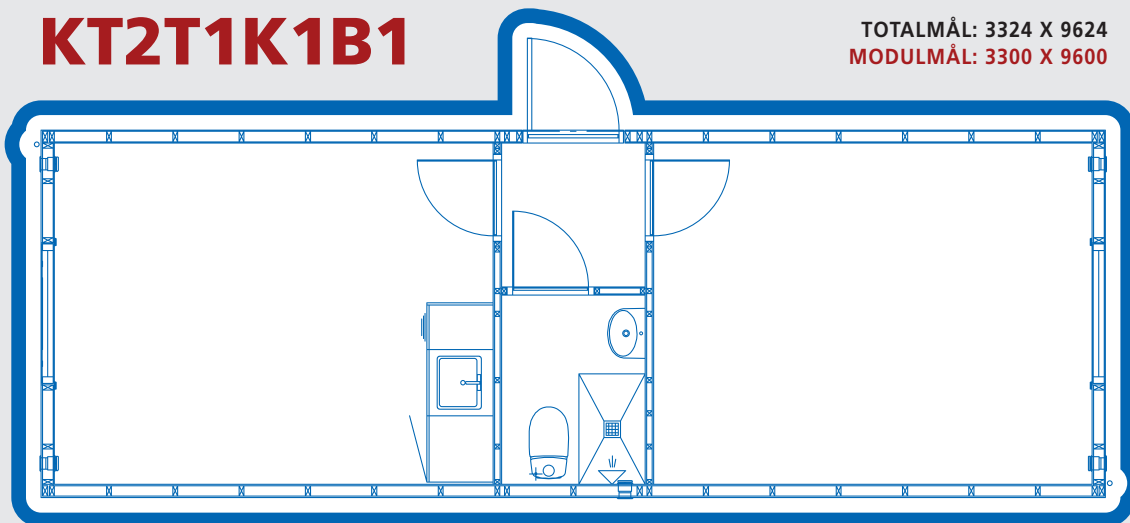

MODULMÅL: 3300 X 9600

KT2T1

TOTALMÅL: 3024 X 9624

MODULMÅL: 3000 X 9600

KT2T1K1

TOTALMÅL: 3024 X 9624
MODULMÅL: 3000 X 9600

KT2T1K1B1

TOTALMÅL: 3324 X 9624
MODULMÅL: 3300 X 9600