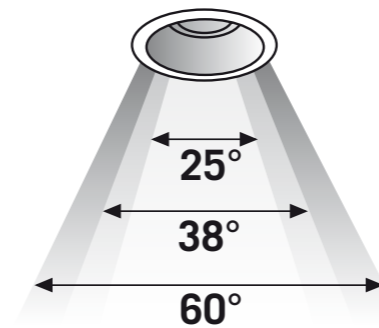

EFFEKTFULD STEMNING

STINA-SERIEN

Stort spillerum ved udformningen af effekt- eller stemningslys - det er formålet med downlights i STINA-serien. Lamperne fås med tre forskellige spredningsvinkler og giver på den måde et udvalg, som gør det muligt at vælge den rigtige variant til næsten ethvert behov. Forkoblingsenhederne medfølger leverancen. Den meget lave UGR-blændværdi er ganske enkelt fremragende.

- Førsteklasses aluminiumskabinet
- Varianter med forskellige strålingsvinkler (25°, 38° og 60°)
- Egnede til skærmarbejde og teknisk tegning iht. DIN EN 12464-1 (UGR ≤ 16)
- Flimrefrit lys for et sundt arbejdslys

Der fås udførelser med forskellige strålingsvinkler på 25, 38 eller 60 grader.

Generelle tekniske data

Mærkespænding	230 V / 50 Hz
Leverid L_{50}/B_{50} ved 25 °C	60000 h
Farvegengivelsesindeks CRI	> 80
Unified Glare Rating	≤ 16
Tilladt omgivelsestemperatur	-20 °C...+40 °C
Kapslingsklasse	IP20 / IP44 (monteret)
Isolationsklasse	II
Montering	Til planforsænket montage
Monteringssted	Loft
Materiale	Aluminium, pulverlakeret

Ret til tekniske og optiske ændringer uden varsel forbeholdes.
Ved effektangivelserne kan der forekomme afvigelser på +/- 10 %.
Lampen har indbyggede LED-pærer. Lysarmaturets lyskilder kan ikke udskiftes.