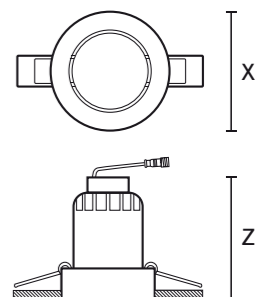

ALICIA / Ø 68 mm / 15° / 24° / 36°

- Drejeligt lampehoved til retnings orienteret belysning
- Med den bedste blænding inden for downlights