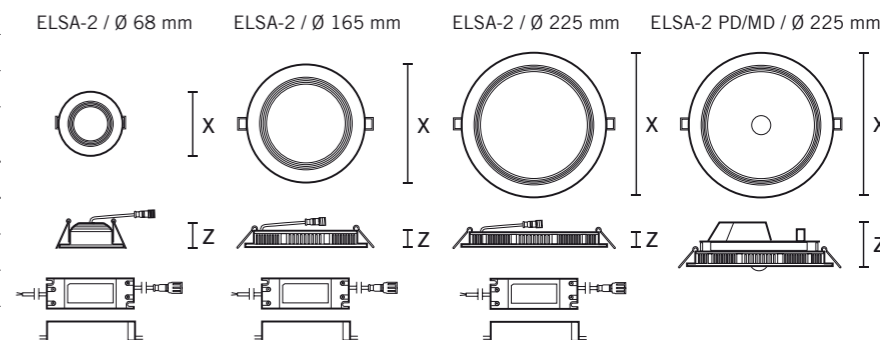

- Rundt aluminiumskabinet i høj kvalitet
- Installation uden yderligere tilbehør, ballast medfølger
- Nem tilslutning af forkoblingsenheder til lampen via stikforbindelse
- Dæmpningsfunktion med DALI mulig
- Kapslingsklasse IP20, under loftet IP44
- Flimrefrit lys for et sundt arbejdslys
- DALI-varianter med SwitchDIM-funktion til 230V-kontakt
- Varianter med integreret tilstedeværelses- eller bevægelsessensor, optimeret til at styre yderligere LED-lamper, kan fjernbetjenes

Generelle tekniske data

Mærkespænding	220 - 240 V / 50 - 60 Hz
Leverid L_{50}/B_{50} ved 25 °C	40000 h
Farvegengivelsesindeks CRI	> 80
Tilladt omgivelsestemperatur	-20 °C...+40 °C
Kapslingsklasse	IP20 / IP44 (monteret)
Isolationsklasse	II
Montering	Til planforsænket montering
Monteringssted	Loft
Materiale	Aluminium, med hvid pulverlakering

Med integreret bevægelsessensor:

Dækningsvinkel	360°
Registreringsrækkevidde tværs	Ø 8 m (MD), 6 m (PD DALI)
Efterløbstid	1 s...15 min
Lysstyrkeværdi	5 - 2000 lx

Ret til tekniske og optiske ændringer uden varsel forbeholdes.
Ved effektangivelserne kan der forekomme afvigelser på +/- 10 %.
Lampen har indbyggede LED-pærer. Lysarmaturets lyskilder kan ikke udskiftes.

- Førsteklasses aluminiumskabinet med lav monteringsdybde
- Varianter med integreret tilstedeværelses- eller bevægelsessensor, optimeret til at styre yderligere LED-lamper
- Sensorløse DALI-varianter med SwitchDIM-funktion til 230V-kontakt