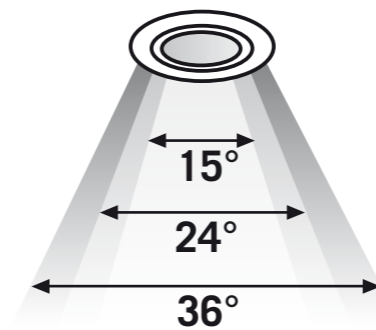

FLEKSIBELT PRÆG

ALICIA-SERIEN

Takket være de mange varianter af ALICIA-downlights serien kan næsten alle ønsker til en individuel lyssætning og atmosfære imødekommes. De fås med forskellig strålingsvinkel og er også udstyret med et lampehoved, som kan drejes op til 25 grader. Dermed egner de sig fremragende til spot- og effektbelysning samt til oplysning af små områder, og giver rigt, blændfrit keglelys til en rumbelysning med særpræg.

- Førsteklasses aluminiumskabinet
- Drejeligt lampehoved (med op til 25°)
- Varianter med forskellige strålingsvinkler (15°, 24° og 36°)
- Egnet til skærmarbejde og teknisk tegning iht. DIN EN 12464-1 (UGR ≤ 16)

Der fås udførelser med forskellige strålingsvinkler på 15, 24 eller 36 grader.

Generelle tekniske data

Mærkespænding	230 V / 50 Hz
Leverid L_{50}/B_{50} ved 25 °C	55000 h
Farvegengivelsesindeks CRI	> 80
Unified Glare Rating	≤ 16
Tilladt omgivelsestemperatur	-20 °C...+40 °C
Kapslingsklasse	IP20 / IP44 (monteret)
Isolationsklasse	II
Montering	Til planforsænket montering
Monteringssted	Loft
Materiale	Aluminium, med hvid pulverlakering

Ret til tekniske og optiske ændringer uden varsel forbeholdes.
Ved effektangivelserne kan der forekomme afvigelser på +/- 10 %.
Lampen har indbyggede LED-pærer. Lysarmaturets lyskilder kan ikke udskiftes.