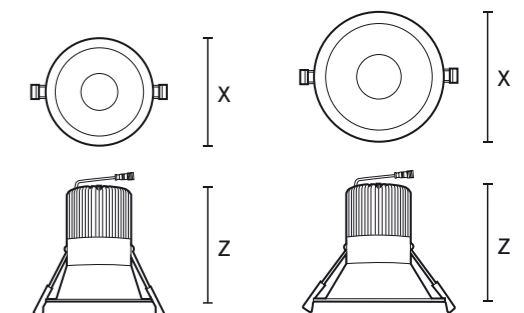

STINA / Ø 90 mm / 25°   STINA / Ø 112 mm / 38° / 60°

• Med den bedste blænding inden for downlights