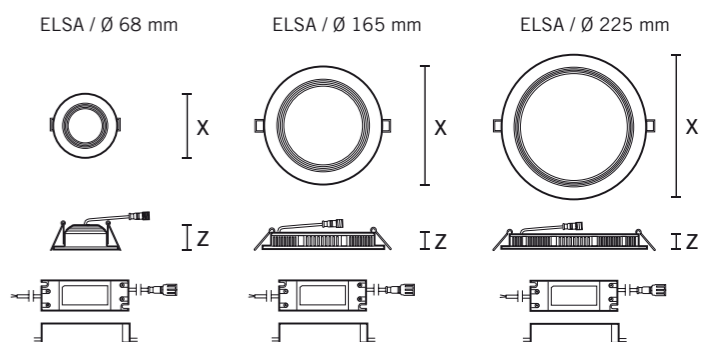

Generelle tekniske data

Mærkespænding	230 V / 50 Hz
Leverid L_{50}/B_{50} ved 25 °C	40000 h
Farvegengivelsesindeks CRI	> 80
Tilladt omgivelsestemperatur	-20 °C...+40 °C
Kapslingsklasse	IP20 / IP44 (monteret)
Isolationsklasse	II
Montering	Til planforsænket montering
Monteringssted	Loft
Materiale	Aluminium, med hvid pulverlakering