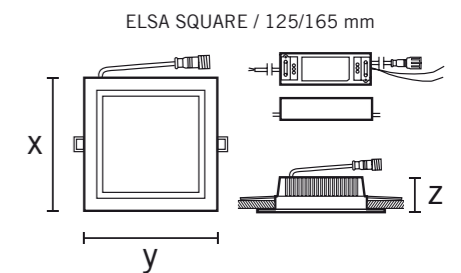

Generelle tekniske data

Mærkespænding	230 V / 50 Hz
Leverid L_{50}/B_{50} ved 25 °C	40000 h
Farvegengivelsesindeks CRI	> 80
Tilladt omgivelsestemperatur	-20 °C...+40 °C
Kapslingsklasse	IP20 / IP44 (monteret)
Isolationsklasse	II
Montering	Til planforsænket montering
Moneringssted	Loft
Materiale	Aluminium, med hvid pulverlakering

Ret til tekniske og optiske ændringer uden varsel forbeholdes.
Ved effektivitetserne kan der forekomme afvigelser på +/- 10 %.
Lampen har indbyggede LED-pærer. Lysarmaturets lyskilder kan ikke udskiftes.