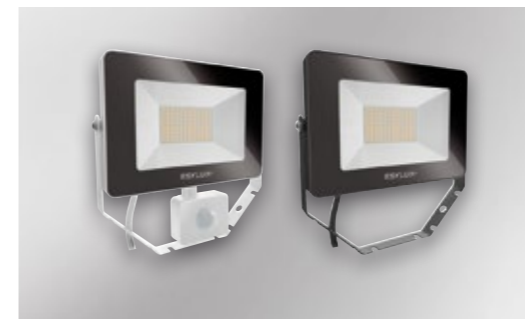

UDENDØRS LED-PROJEKTØRER BASIC OFL/AFL-SERIEN

Kompakt, diskret og effektiv.