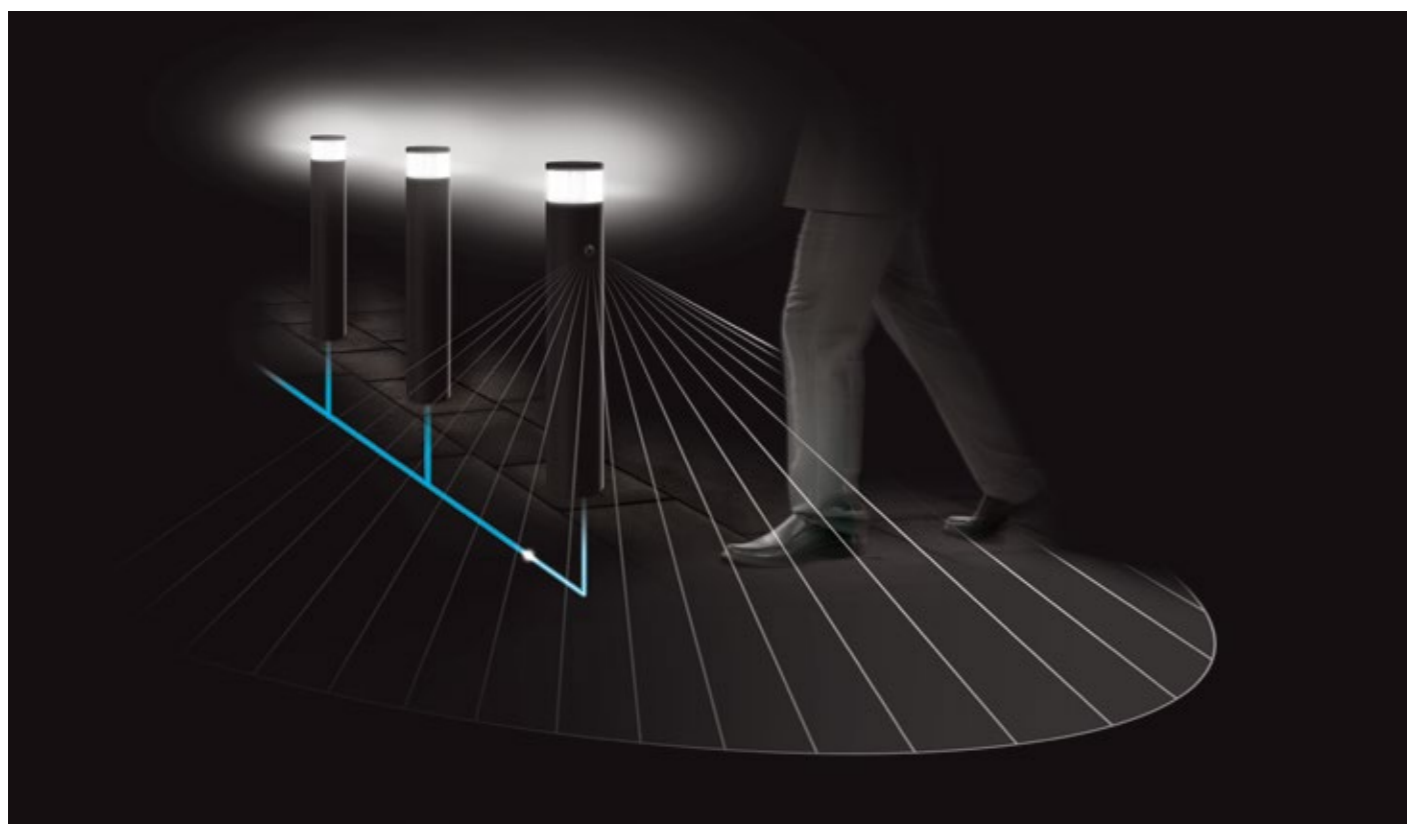

INDIVIDUEL LYSSTYRING TIL BEHOVSORIENTERED E LYSOPSÆTNINGER

Hvis du ønsker at udnytte belysningens fulde potentiale, har du brug for en gennemtænkt lysstyring. For kun ved hjælp af en intelligent styring kan du skabe en stemningsbelysning, der er tilpasset dine personlige behov. Forbindes lamperne indbyrdes, er dette særligt nemt at opnå.

ESYLUX er også i ALVA-serien baseret på den digitale DALI-standard. DALI optimerer LED'ernes dæmpningsadfærd, kan let integreres i overordnede bygningsinstallationer og muliggør en nem opsætning af lyscener til enhver situation. Med ALVA-pullertlampens DALI-kompatible design kan dine egne ønsker og koncepter derfor nemt gøres til virkelighed.

Er pullertlamperne samtidig udstyret med bevægelsessensor, er de i stand til at styre ikke kun sig selv, men også hele belysningsgrupper automatisk. Når en person kommer i nærheden af lamperne, tænder de netværksforbundne lamper f.eks. samtidig, og de slukker igen, så snart personen er gået væk igen. Det har ingen betydning, hvilken retning det kommer fra. Således anvender lampen kun energi, når der reelt er behov for det.

Sikker og energieffektiv belysning af stier med netværksforbundne lamper. ▼

Individuel styring af forskellige slutenheder med et intelligent DALI-netværk. ►

Vil du integrere andre lamper i netværket? Ikke noget problem: Enheder, som ikke er DALI-kompatible, kan nemt integreres ved hjælp af et ekstra modul (DALI-aktuator) fra ESYLUX. F.eks. ALVA-Up-/Downlights, væg- eller loftslamperne –og måske endda springvandet i dit indgangsområde.

Hvis du ønsker det, kan du altid tænde og slukke manuelt ved at trykke på en knap. Hvis du skulle glemme at slukke for lyset, sørger vores teknologi automatisk for det.

Den bevægelsessensor, som kan integreres i pullert- og væg-/loftslamperne, giver dig således endnu flere nyttige styringsfunktioner: Efter behov sørger den for et orienteringslys, som let og behageligt forbliver tændt, når der ikke længere er personer umiddelbart i nærheden. Du kan også benytte dens skumringsrelæfunktion. Ved hjælp af denne funktion tænder belysningen af sig selv, så snart det bliver mørkt udenfor. Når solen står op om morgenen, slukker det kunstige lys igen af sig selv.