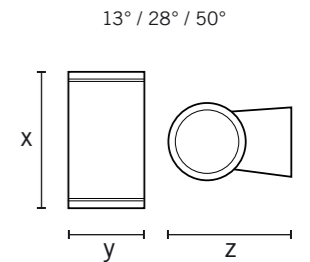

ATTRAKTIVE DETALJER

ALVA UP-/DOWNLIGHT

Ikke alle facader er en fryd for øjet. Ofte mangler det specielle præg, det æstetiske islæt, som aldrig kan opnås ved belysning alene.

Lige den rigtige opgave for ALVA up-/downlights: Med deres opdelte keglelys i op- og nedadgående retning skaber de en fascinerende lyseffekt på alle ydervægge, mens de to lyskranser, der er indarbejdet i kabinettet, kroner helhedsindtrykket med stor virkning. Således bliver facaden endelig smuk – og bygningen får sat prikken over i'et i en tidløs moderne elegance!

Generelle tekniske data

Mærkespænding	230 V / 50 Hz
Leverid L_{50}, B_{50} ved 25 °C	140000 h
Farvegengivelsesindeks R_a	> 80
Color Quality Scale	80
Farvetolerance	SDCM < 3
Tilladt omgivelsestemperatur	-25 °C...+40 °C
Kapslingsklasse	IP65
Isolationsklasse	I
Montering	Opbygning
Monteringssted	Væg
Materiale	Aluminium, pulverlakeret
Slagfasthed	IK09

Produktgruppe / Produktnavn	Art. nr.	Farvetemperatur	Lysstrøm (lampe)	Nominal effekt	Lysudbytte	230 V (ON / OFF)	DALI	Sensor	Mål (mm)
3000 K / 13°									
ALVA UDL TR 13° 900 830 AN (antracitgrå, svarende til RAL 7016)	EL10830006	3000 K	910 lm	10 W	91 lm/W	•			X 176, Y 100, Z 160
ALVA UDL TR 13° 900 830 WH (hvid, svarende til RAL 9016)	EL10830013	3000 K	910 lm	10 W	91 lm/W	•			X 176, Y 100, Z 160
3000 K / 28°									
ALVA UDL TR 28° 900 830 AN (antracitgrå, svarende til RAL 7016)	EL10830044	3000 K	910 lm	10 W	91 lm/W	•			X 176, Y 100, Z 160
ALVA UDL TR 28° 900 830 WH (hvid, svarende til RAL 9016)	EL10830051	3000 K	910 lm	10 W	91 lm/W	•			X 176, Y 100, Z 160
3000 K / 50°									
ALVA UDL TR 50° 900 830 WH (hvid, svarende til RAL 9016)	EL10830082	3000 K	910 lm	10 W	91 lm/W	•			X 176, Y 100, Z 160
ALVA UDL TR 50° 900 830 AN (antracitgrå, svarende til RAL 7016)	EL10830099	3000 K	910 lm	10 W	91 lm/W	•			X 176, Y 100, Z 160
4000 K / 13°									
ALVA UDL TR 13° 1100 840 AN (antracitgrå, svarende til RAL 7016)	EL10830020	4000 K	1050 lm	10 W	105 lm/W	•			X 176, Y 100, Z 160
ALVA UDL TR 13° 1100 840 WH (hvid, svarende til RAL 9016)	EL10830037	4000 K	1050 lm	10 W	105 lm/W	•			X 176, Y 100, Z 160
4000 K / 28°									
ALVA UDL TR 28° 1100 840 AN (antracitgrå, svarende til RAL 7016)	EL10830068	4000 K	1050 lm	10 W	105 lm/W	•			X 176, Y 100, Z 160
ALVA UDL TR 28° 1100 840 WH (hvid, svarende til RAL 9016)	EL10830075	4000 K	1050 lm	10 W	105 lm/W	•			X 176, Y 100, Z 160
4000 K / 50°									
ALVA UDL TR 50° 1100 840 AN (antracitgrå, svarende til RAL 7016)	EL10830105	4000 K	1050 lm	10 W	105 lm/W	•			X 176, Y 100, Z 160
ALVA UDL TR 50° 1100 840 WH (hvid, svarende til RAL 9016)	EL10830112	4000 K	1050 lm	10 W	105 lm/W	•			X 176, Y 100, Z 160

Ret til tekniske og optiske ændringer uden varsel forbeholdes.
Ved effektangivelserne kan der forekomme afvigelser på +/- 10 %.
Lampen har indbyggede LED-pærer. Lysarmaturets lyskilder kan ikke udskiftes.

- Beskyttet mod havluft og smudsafvisende
- Varianter med forskellige strålingsvinkler (13°, 28° og 50°)
- Nem installation med enhåndsstiksokkel og god plads til sløjfbar ledningsføring