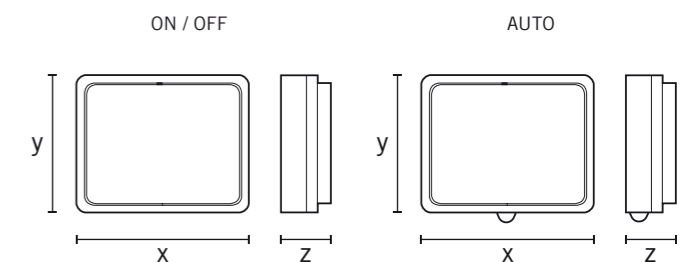

EFFEKTIV INDGANGS BELYSNING

ALVA-VÆG-, -LOFTS- OG -HUSNUMMERLAMPE

Generelle tekniske data

Mærkespænding	230 V / 50 Hz
Leverid $L_{90}B_{50}$ ved 25 °C	45000 h
Farvegengivelsesindeks R_a	> 80
Color Quality Scale	80
Farvetolerance	SDCM < 3
Tilladt omgivelsestemperatur	-25 °C...+40 °C
Kapslingsklasse	IP65
Isolationsklasse	I
Montering	Opbygning
Monteringssted	Loft / Væg
Materiale	Aluminium, pulverlakeret
Slagfasthed	IK09
Med integreret bevægelsessensor:	
Dækningsvinkel	140°
Registreringsrækkevidde tværs	4 m
Efterløbstid	1 - 15 min
Lysstyrkeværdi	10 - 1000 lx

Også i ALVA-seriens væg- og loftslamper bliver fordelene ved en kombination af lyskvalitet og integreret intelligens tydelige. Til serien fås en førsteklasses bevægelsessensor, der både øger energieffektiviteten og giver lamperne flere nyttige funktioner – f.eks. orienteringslys og skumringsrelæfunktion. Og hvis der samtidig mangler et husnummer på facaden: Lamperne kan forsynes med tal efter behov og kaste glans over din adresse*!

*Talsættene fås som ekstra tilbehør.

Produktgruppe / Produktnavn	Art. nr.	Farvetemperatur	Lysstrøm (lampe)	Nominal effekt	Lysudbytte	230 V (ON / OFF)	DALI	Sensor	Mål (mm)
3000 K									
ALVA WL OP 700 830 AN (antracitgrå, svarende til RAL 7016)	EL10840005	3000 K	745 lm	15 W	49 lm/W	•			X 250, Y 200, Z 75
ALVA WL OP 700 830 WH (hvid, svarende til RAL 9016)	EL10840012	3000 K	745 lm	15 W	49 lm/W	•			X 250, Y 200, Z 75
ALVA WL OP 700 830 IR MD AN (antracitgrå, svarende til RAL 7016)	EL10840203	3000 K	745 lm	15 W	49 lm/W	•	•		X 250, Y 200, Z 75
ALVA WL OP 700 830 IR MD WH (hvid, svarende til RAL 9016)	EL10840210	3000 K	745 lm	15 W	49 lm/W	•	•		X 250, Y 200, Z 75
4000 K									
ALVA WL OP 1000 840 AN (antracitgrå, svarende til RAL 7016)	EL10840029	4000 K	1005 lm	15 W	67 lm/W	•			X 250, Y 200, Z 75
ALVA WL OP 1000 840 WH (hvid, svarende til RAL 9016)	EL10840036	4000 K	1005 lm	15 W	67 lm/W	•			X 250, Y 200, Z 75
ALVA WL OP 1000 840 IR MD AN (antracitgrå, svarende til RAL 7016)	EL10840227	4000 K	1005 lm	15 W	67 lm/W	•	•		X 250, Y 200, Z 75
ALVA WL OP 1000 840 IR MD WH (hvid, svarende til RAL 9016)	EL10840234	4000 K	1005 lm	15 W	67 lm/W	•	•		X 250, Y 200, Z 75
Tilbehør									
SET OF NUMBERS 1-999 a-f	EL10017230								X 95, Y 55, Z 1
REMOTE CONTROL PDI/plus (sort/grøn-metallic)	EM10425530								X 100, Y 50, Z 9
ESY-Pen (sort)	EP10425356								X 166, Y 24, Z 21,5

- Beskyttet mod havluft og smudsafvisende
- Varianter med integreret bevægelsessensor, orienteringslys og skumringsrelæfunktion

Ret til tekniske og optiske ændringer uden varsel forbeholdes.
Ved effektangivelserne kan der forekomme afvigelser på +/- 10 %.
Lampen har indbyggede LED-pærer. Lysarmaturets lyskilder kan ikke udskiftes.