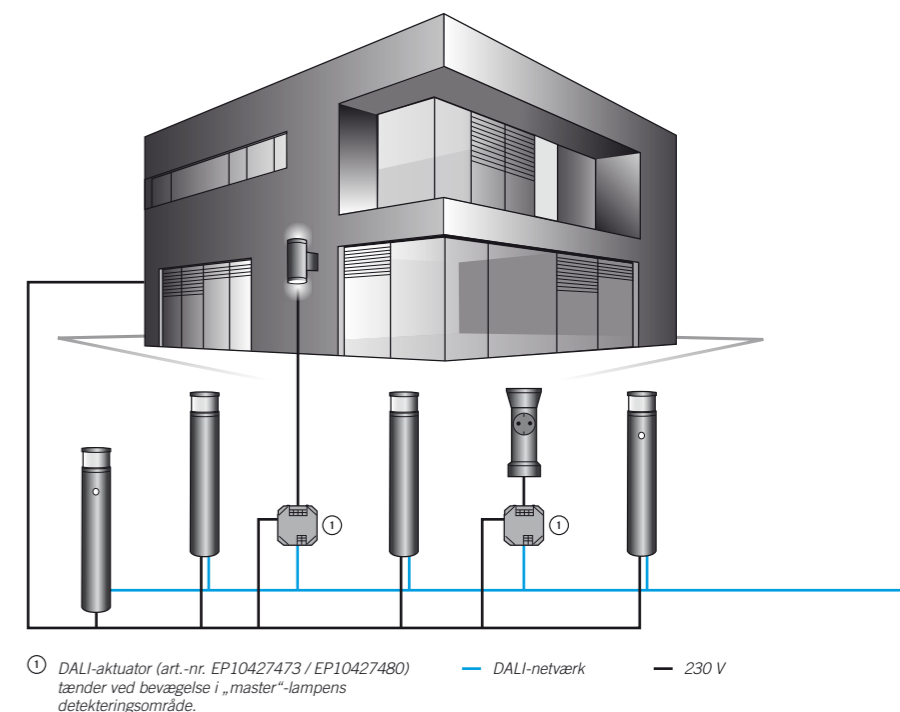

Produktgruppe / Produktnavn	Art. nr.	Montering	230 V (ON / OFF)	DALI
Tilbehør				
ALVA GROUND ANCHOR (galvaniseret)	EL10820083			
ACTUATOR FULL AUTO C3 DALI (hvid, svarende til RAL 9010)	EP10427473	Indbygning	•	•
ACTUATOR SEMI AUTO C4 DALI (hvid, svarende til RAL 9010)	EP10427480	Indbygning	•	•