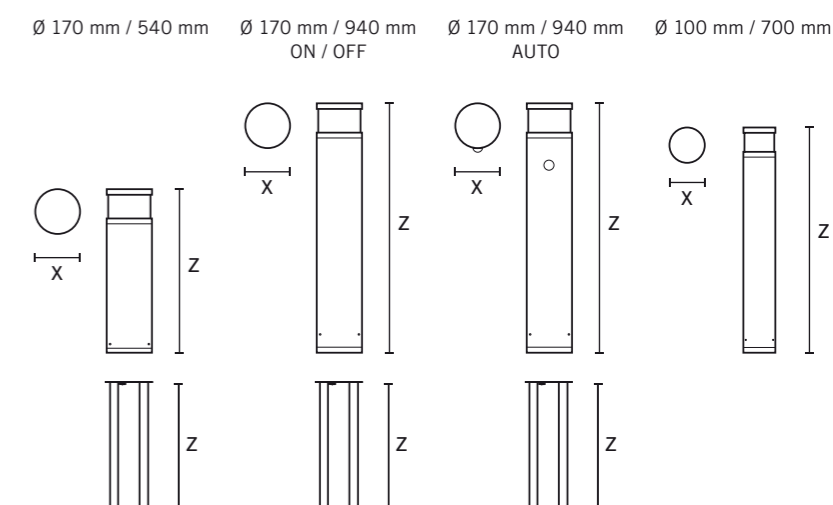

Hvis pullertlampen samtidig er udstyret med en bevægelsessensor, kan du styre hele belysningsgrupper automatisk. Selv lamper, der allerede var installeret forinden, kan integreres såvel som andre slutenheder. Det øger sikkerheden, komforten – og det sparer energi. Desuden udmærker pullertlampen sig med sin solide aluminiumkonstruktion og med det bedste, blødfrie lys.

Læs mere om pullertlampens styringsfunktioner på side 12 - 13.

- Beskyttet mod havluft og smudsafvisende
- Varianter med integreret bevægelsessensor, orienteringslys og skumringsrelæfunktion
- Bevægelsessensoren giver en energieffektiv styring af yderligere lamper og omskiftningsaktuatorer

Generelle tekniske data

Mærkespænding	230 V / 50 Hz
Leverid L_{50}, B_{50} ved 25 °C	70000 h
Farvegengivelsesindeks R_a	> 80
Color Quality Scale	80
Farvetolerance	SDCM < 3
Tilladt omgivelsestemperatur	-25 °C...+40 °C
Kapslingsklasse	IP65
Isolationsklasse	I
Montering	Stå
Monteringssted	Gulv
Materiale	Aluminium, pulverlakeret
Slagfasthed	IK09
Med integreret bevægelsessensor:	
Dækningsvinkel	140°
Registreringsrækkevidde tværs	6 m
Efterløbstid	1 - 240 min
Lysstyrkeværdi	10 - 100 lx

Ret til tekniske og optiske ændringer uden varsel forbeholdes.
Ved effektangivelserne kan der forekomme afvigelser på +/- 10 %.
Lampen har indbyggede LED-pærer. Lysarmaturets lyskilder kan ikke udskiftes.