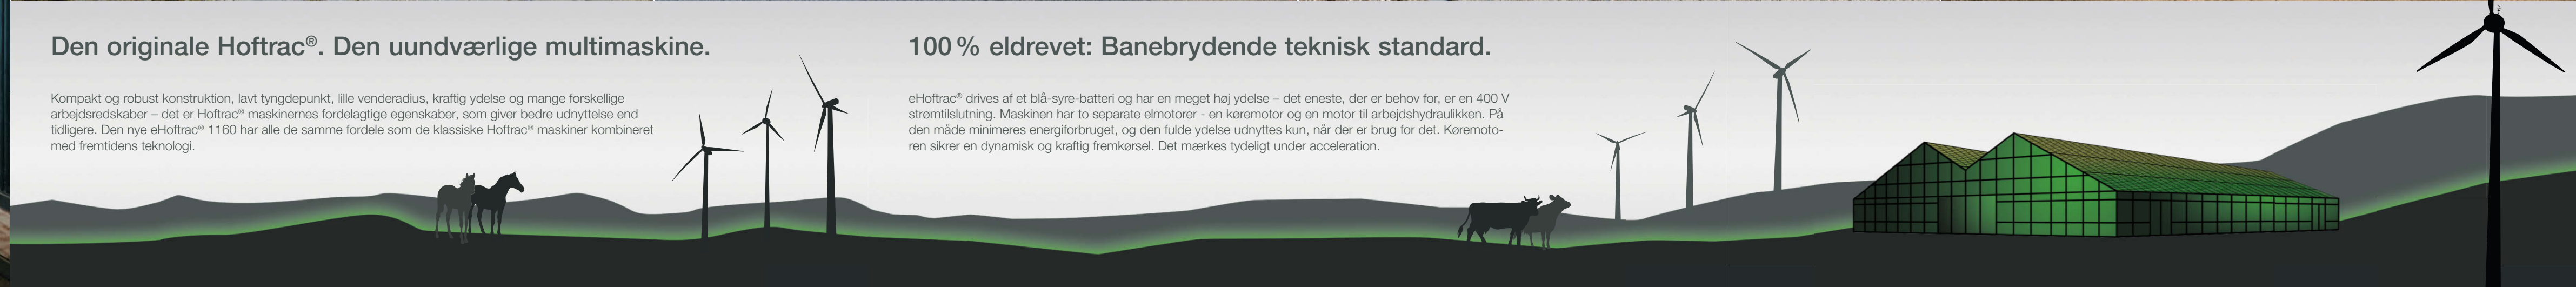

## Innovation i arbejdet!

CO<sub>2</sub>-udstødning, larm og sodpartikler inde i bygninger – hører fortiden til! Den nye eHoftrac® 1160 fjerner gener fra udstødning fra arbejdsmiljøet. Den kombinerer de gode egenskaber og den høje ydelse, som Hoftrac® maskinerne allerede er kendt for med den nyeste teknologi og en miljøvenlig og omkostningseffektiv elmotor.

Læs mere om den nye maskine! Se den nye eHoftrac® i aktion: [www.weidemann.de](http://www.weidemann.de)

Den nye **eHoftrac**®:  
Original Hoftrac®. 100 % eldrevet.

## Den originale Hoftrac®. Den uundværlige multimaskine.

Kompakt og robust konstruktion, lavt tyngdepunkt, lille venderadius, kraftig ydelse og mange forskellige arbejdsredskaber – det er Hoftrac® maskinernes fordelagtige egenskaber, som giver bedre udnyttelse end tidligere. Den nye eHoftrac® 1160 har alle de samme fordele som de klassiske Hoftrac® maskiner kombineret med fremtidens teknologi.

## 100 % eldrevet: Banebrydende teknisk standard.

eHoftrac® drives af et blå-syre-batteri og har en meget høj ydelse – det eneste, der er behov for, er en 400 V strømtilslutning. Maskinen har to separate elmotorer - en køremotor og en motor til arbejds hydraulikken. På den måde minimeres energiforbruget, og den fulde ydelse udnyttes kun, når der er brug for det. Køremotoren sikrer en dynamisk og kraftig fremkørsel. Det mærkes tydeligt under acceleration.