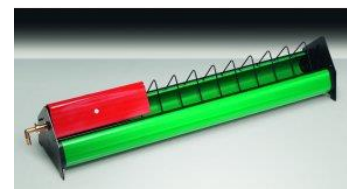

1 rede pr.7 høns.

Forsvindingsrede til høns

18 cm siddeplads pr. høne.

Der kan tilkøbes flere produkter til hønseshuset.

Galvaniseret fodersilo

Plastik fodertrug

Lohmann vandautomat

Automatisk vandtrug