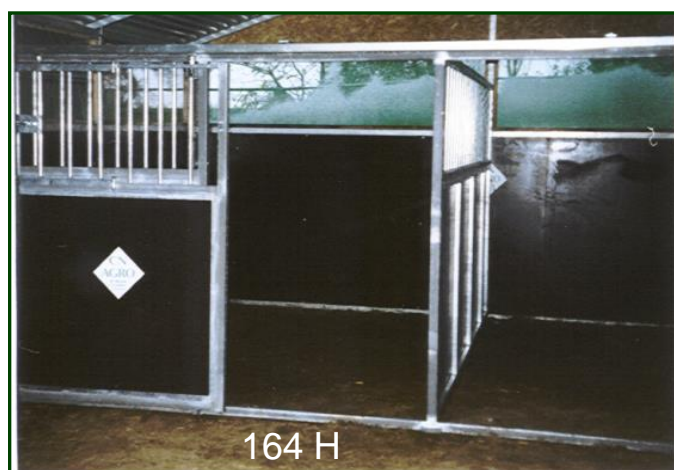

CN AGRO A/S

Først med det bedste...

2020.

Hestebokse

Type 102 H

Type 102 H

167 H

167 H

164 H

164 H

Standard mål på boxelementer fronte 3 m
Standard mål på skillerumselementer 3,5 m

**N.A. Christensensvej 15 | 7900 Nykøbing Mors | 9776 9044 info@cnagro.dk |
www.cnagro.dk**