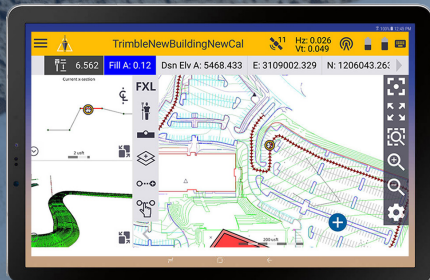

Trimble Roverløsning

KOMPLET SÆT - KLAR TIL BRUG:

- TABLET
- **SPS785** GNSS ANTENNE
- CARBON STOK OG BESLAG
- **SITWORKS** SOFTWARE

KAMPAGNEPRIS

10" Samsung
Active Pro Tablet

79.900,-

7" Toughpad FZ-M1
Panasonic Tablet

89.900,-

KAMPAGNEPRIS GÆLDENDE TIL OG MED 30. APRIL 2022

SITECH DANMARK

TEL: 7025 4414
SITECH.DK

TEKNOLOGI TIL
ENTREPRENØREN

SITECH