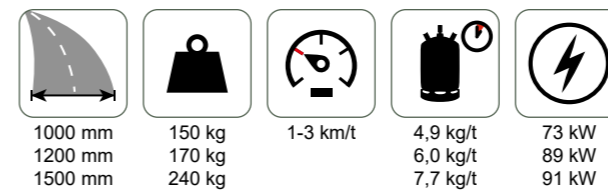

Varmluftsbrender WeedAir 1002 IB

Denne model er det ideelle valg til små redskabsbærere i fx. boligforeninger. Nem betjening fra betjeningsboksen i kabinen giver brugeren fuld kontrol. Varmluftsbrender er effektive på både asfalt, fliser, samt stier af grus.

Den robuste ramme beskytter brændekassen og ligesom de mindre modeller er der minimal brandfare og effektiv beskyttelse mod skade på hække o.l. En hovedbrænder og to sidebrændere sikrer et godt resultat med lavt gasforbrug.

Varmluftsbrender WeedAir 100 / 120 / 150

Professionel brænder til kommuner, entreprenører og gartnere til montering på traktor og redskabsbærere. Den indbyggede blæser og indvendige ledeplade giver ekstra kraftig varme, men har stadig minimal brandfare.

Sideudkast giver mulighed for "brænding" af kantsten og fire kraftige stålhjul sørger for afstand til underlaget. Den store kapacitet og det lave gasforbrug gør, at CO₂-udledningen er minimeret.