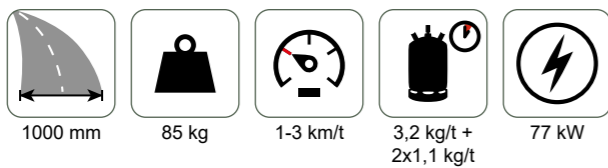

Varmluftsbrender WeedAir 1002 IB

Denne model er det ideelle valg til små redskabsbærere i fx. boligforeninger. Nem betjening fra betjeningsboksen i kabinen giver brugeren fuld kontrol. Varmluftsbrender er effektive på både asfalt, fliser, samt stier af grus.

Den robuste ramme beskytter brændekassen og ligesom de mindre modeller er der minimal brandfare og effektiv beskyttelse mod skade på hække o.l. En hovedbrænder og to sidebrændere sikrer et godt resultat med lavt gasforbrug.

Varmluftsbrender WeedAir 100 / 120 / 150

Professionel brænder til kommuner, entreprenører og gartnere til montering på traktor og redskabsbærere. Den indbyggede blæser og indvendige ledeplade giver ekstra kraftig varme, men har stadig minimal brandfare.

Sideudkast giver mulighed for "brænding" af kantsten og fire kraftige stålhjul sørger for afstand til underlaget. Den store kapacitet og det lave gasforbrug gør, at CO₂-udledningen er minimeret.