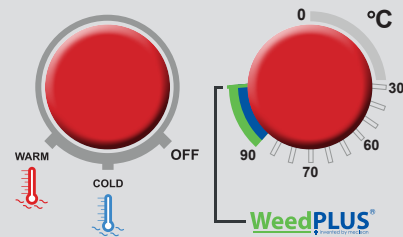

### Kontrol Panel

Simpel betjening med 3 positioner og termostat med WeedPLUS® position...